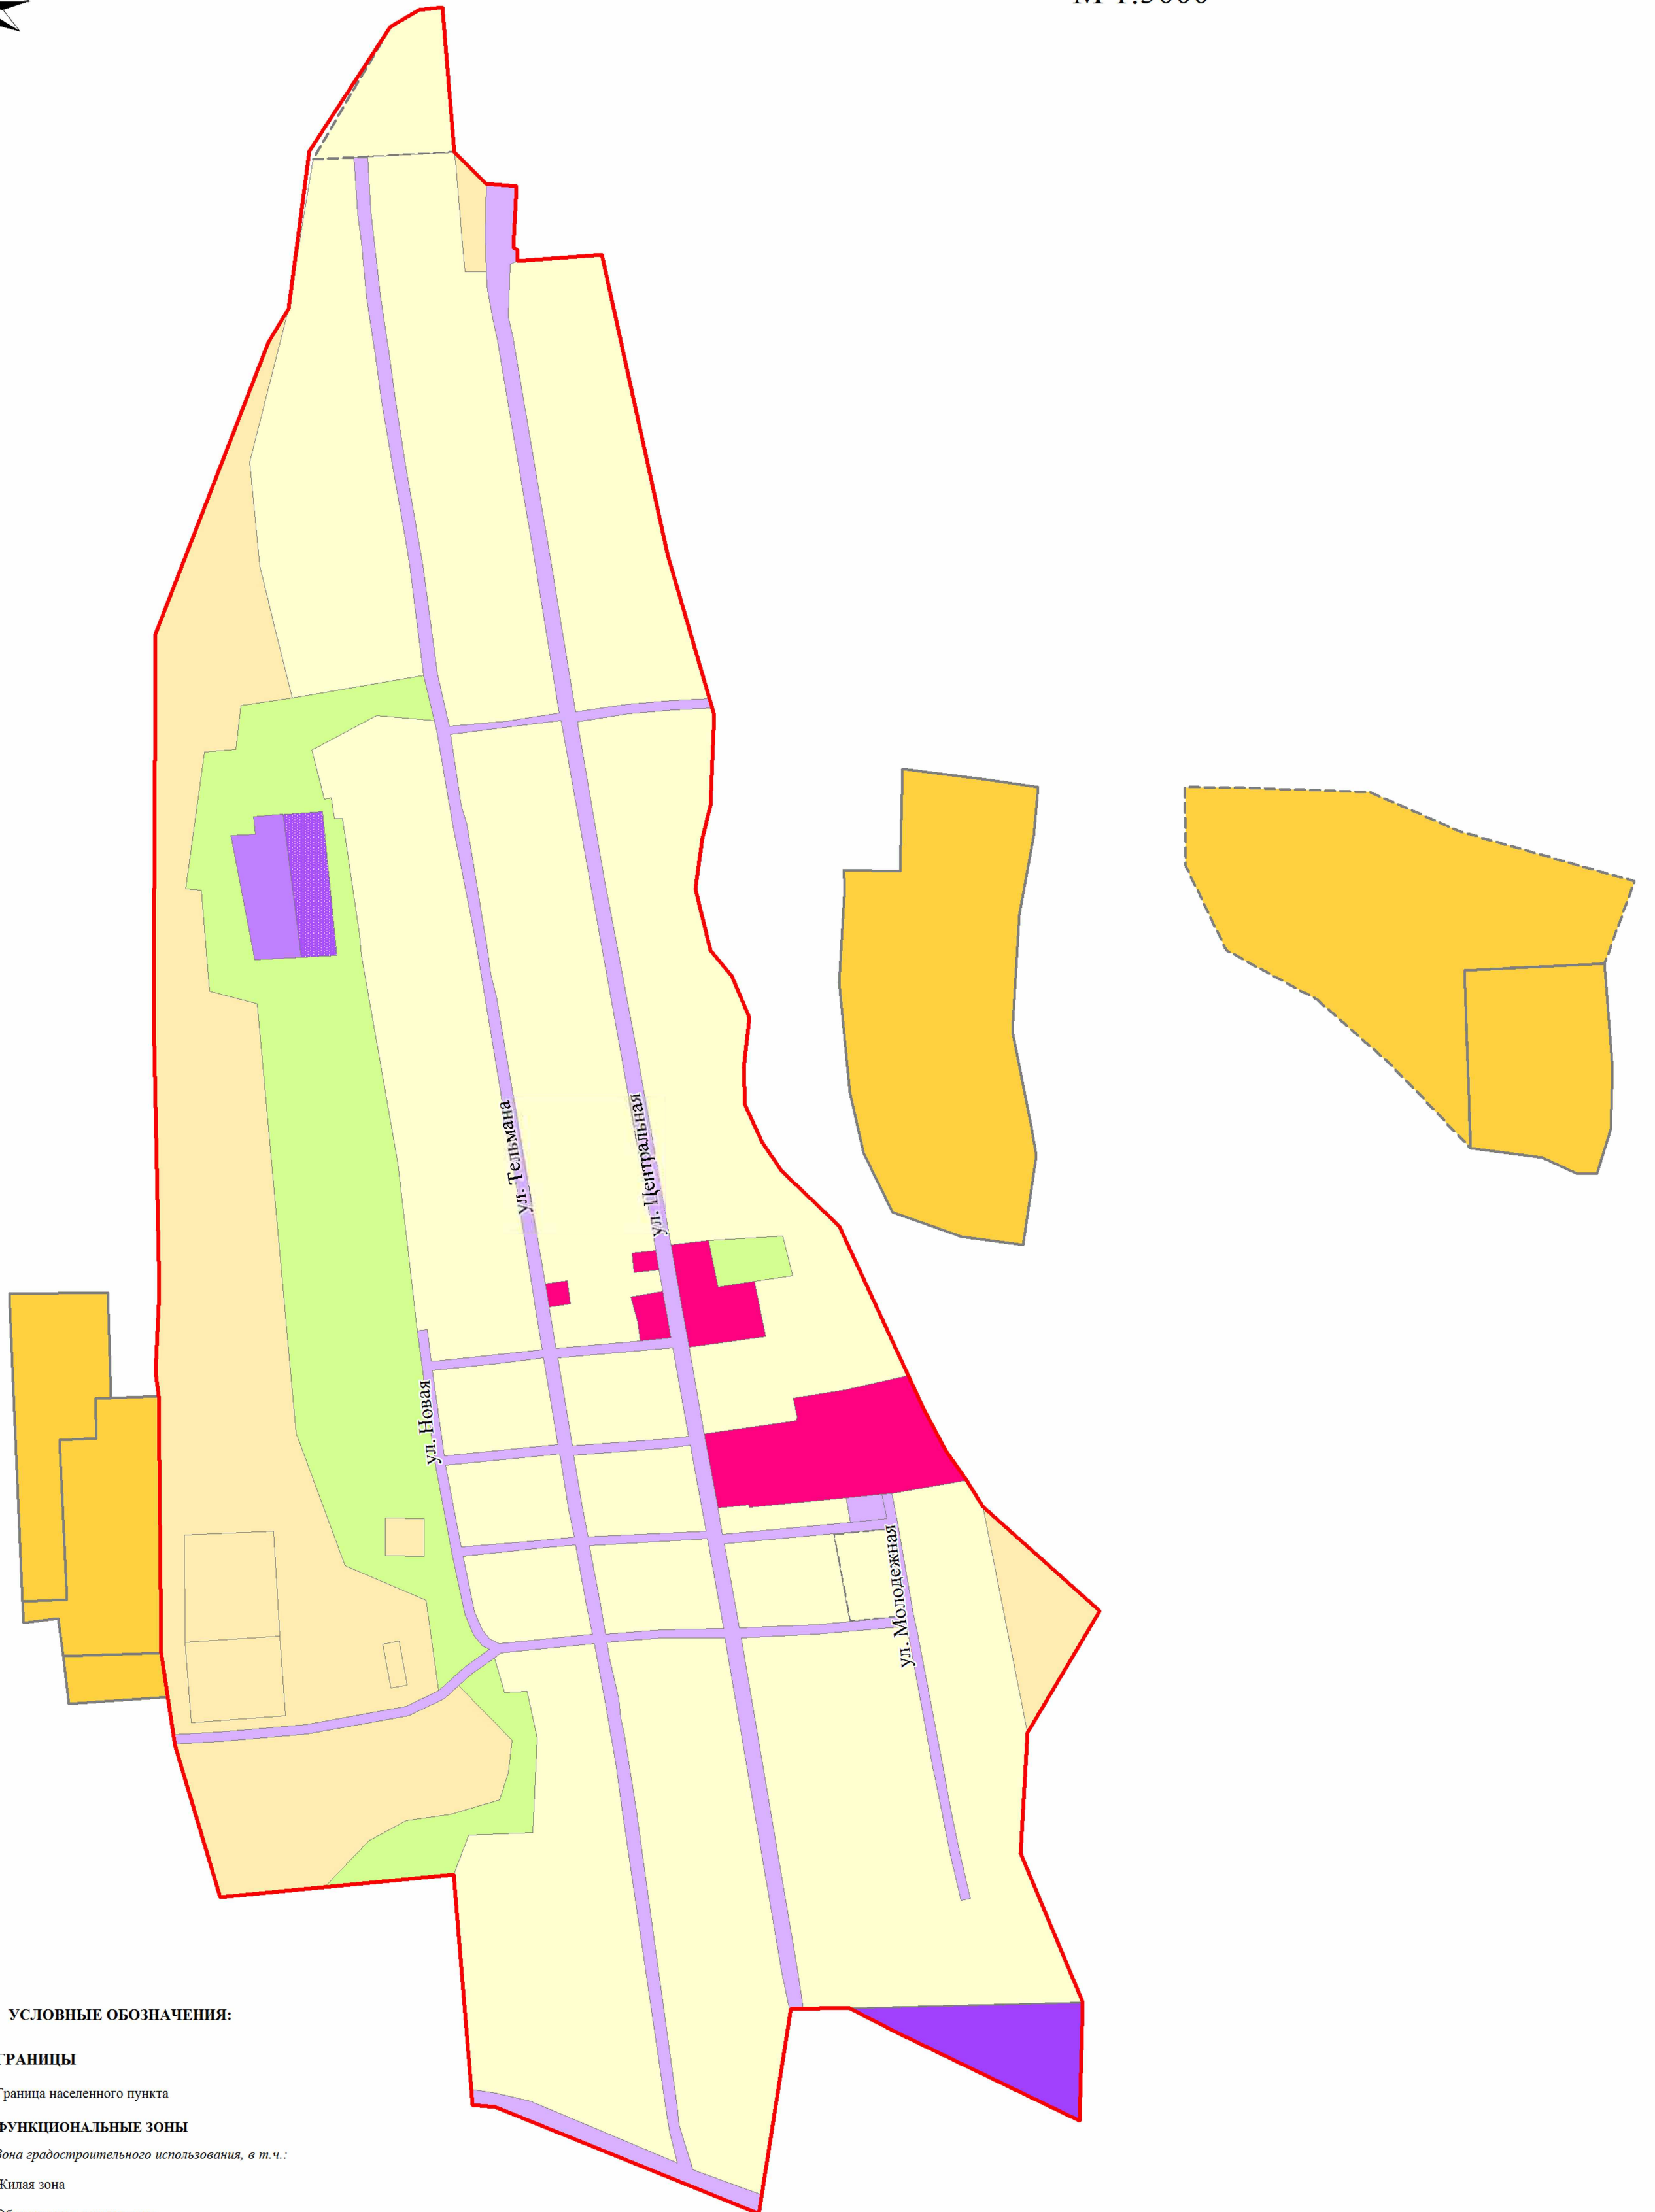

Карта функционального зонирования территории с. Самарка
 муниципального образования Самарский сельсовет
 Локтевского района Алтайского края
 М 1:5000

УСЛОВНЫЕ ОБОЗНАЧЕНИЯ:

планируемый существующий

ГРАНИЦЫ

Граница населенного пункта

ФУНКЦИОНАЛЬНЫЕ ЗОНЫ

Зона градостроительного использования, в т.ч.:

Жилая зона

Общественно-деловая зона

Зона инженерной и транспортной инфраструктуры

Зона сельскохозяйственного использования

Зона рекреационного назначения

Зона специального назначения

Зона специального назначения (территория кладбища на котором запрещается производить новые захоронения)

Внешняя зона, в т.ч.:

Зона сельскохозяйственного использования

Положения о территориальном планировании

Карта функционального зонирования территории с. Самарка
 Масштаб 1 : 5 000

Стадия	Лист	Листов
ГП	7	7

ООО "Алтайгипрозем"
 г. Барнаул